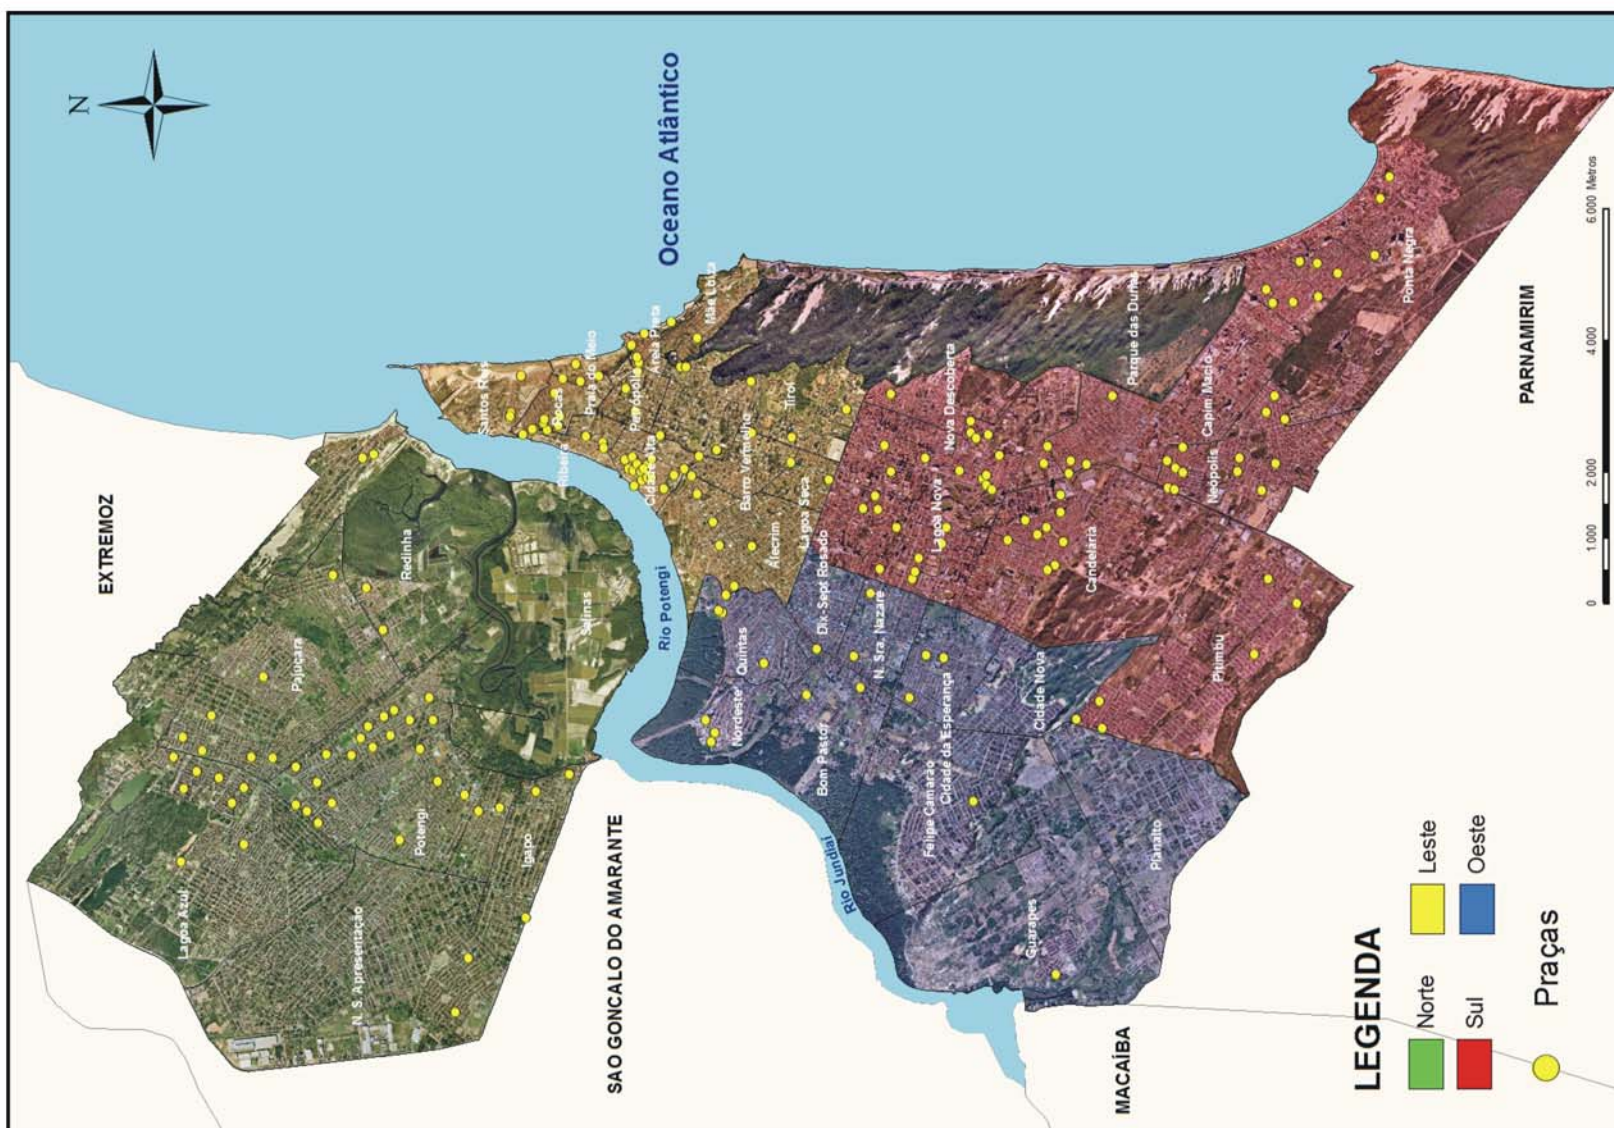

PRAÇAS POR BAIRRO

Fonte: Mapa elaborado pela SEMURB - Secretaria Municipal de Meio ambiente e Urbanismo, com base nos dados da SEMSUR - Secretaria Municipal de Serviços Urbanos - 2009.