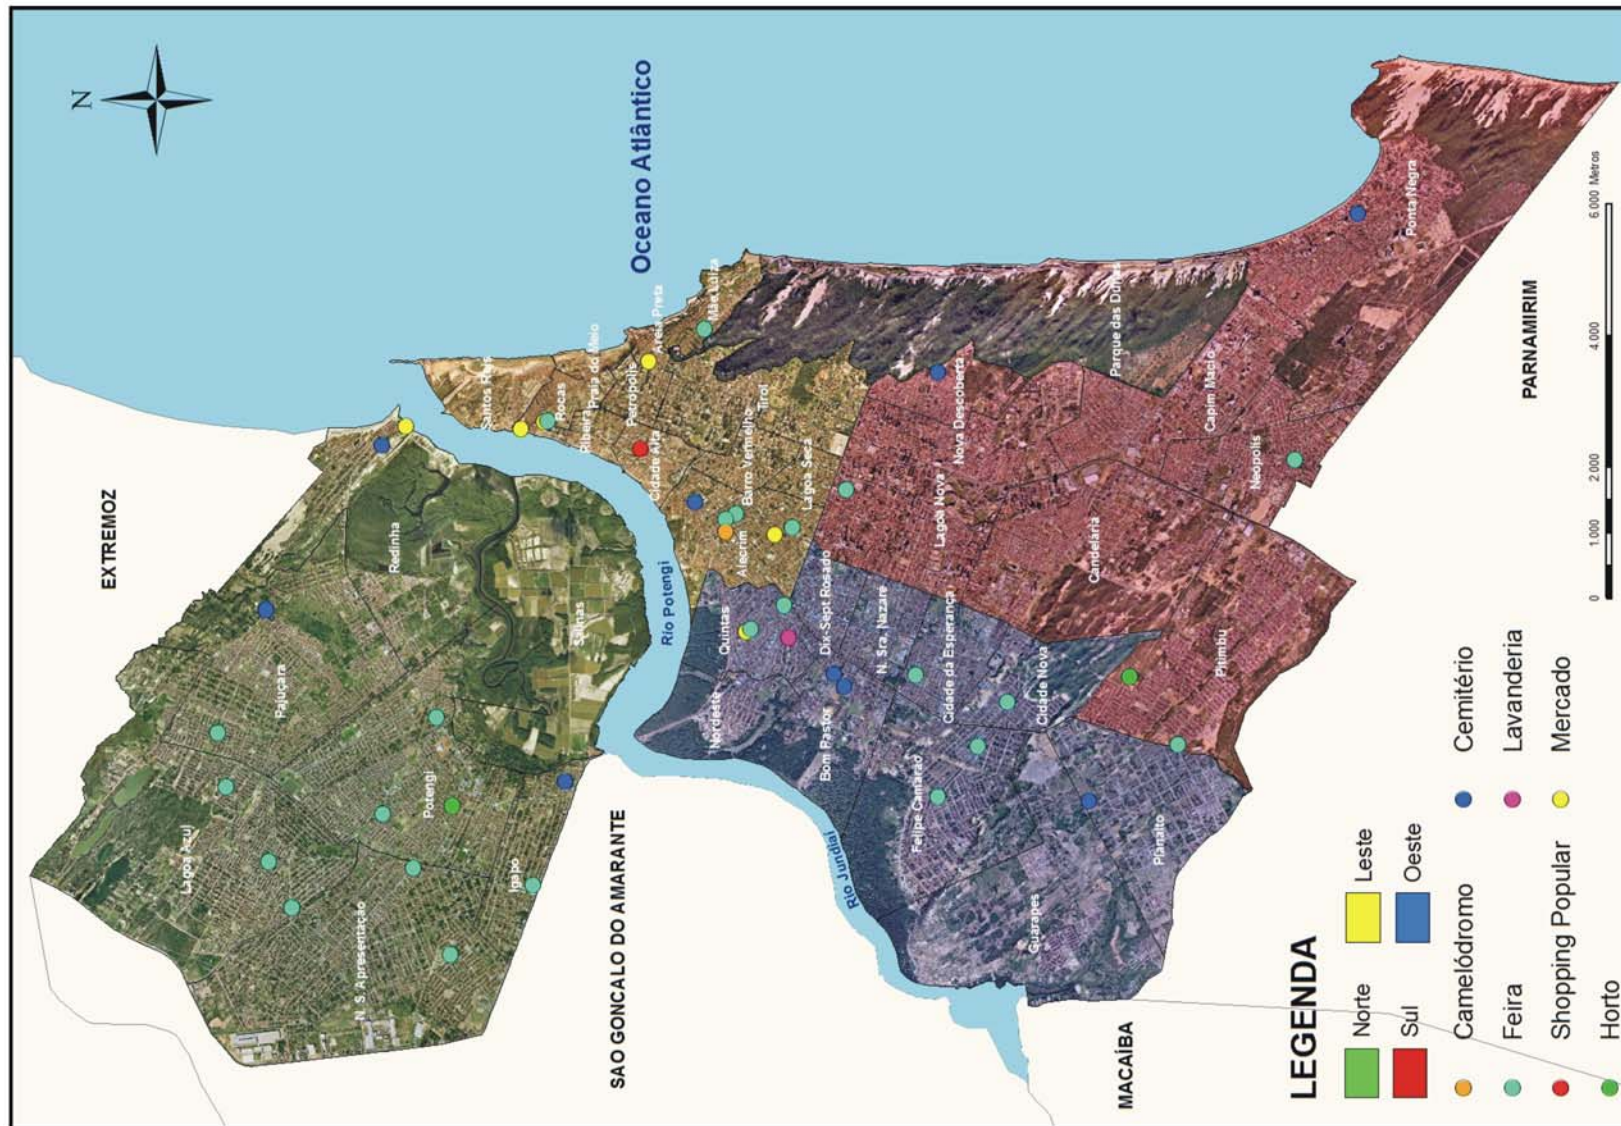

EQUIPAMENTOS URBANOS

REGIÃO ADMIN.	BAIRRO	PRAÇAS	LAVANDERIA	MERCADOS	FEIRAS	CEMITÉRIOS	HORTOS	SHOPPING POPULAR	CAMELÓDROMO	TOTAL
NORTE	Lagoa Azul	10	-	-	3	-	-	-	-	13
	Pajuçara	7	-	-	1	1	-	-	-	9
	Potengi	27	-	-	2	-	1	-	-	30
	N. Srª. da	4	-	-	2	-	-	-	-	6
	Redinha	6	-	1	-	1	-	-	-	8
	Igapó	4	-	-	1	1	-	-	-	6
	Salinas	-	-	-	-	-	-	-	-	0
SUBTOTAL		58	0	1	9	3	1	0	0	72
SUL	Lagoa Nova	25	-	-	1	-	-	-	-	26
	Nova Descoberta	2	-	-	-	1	-	-	-	3
	Candelária	11	-	-	-	-	-	-	-	11
	Capim Macio	10	-	-	-	-	-	-	-	10
	Pitimbu	7	-	-	1	-	1	-	-	10
	Neópolis	21	-	-	1	-	-	-	-	22
	Ponta Negra	11	-	-	-	1	-	-	-	12
SUBTOTAL		87	0	0	3	2	1	0	0	94
LESTE	Santos Reis	3	-	-	-	-	-	-	-	3
	Rocas	7	-	2	1	-	-	-	-	10
	Ribeira	5	-	-	-	-	-	-	-	5
	Praia do Meio	7	-	-	-	-	-	-	-	7
	Cidade Alta	20	-	-	-	-	-	1	-	21
	Petrópolis	4	-	1	-	-	-	-	-	5
	Areia Preta	7	-	-	-	-	-	-	-	7
	Mãe Luíza	1	-	-	1	-	-	-	-	2
	Alecrim	6	-	1	3	1	-	-	1	12
	Barro Vermelho	3	-	-	-	-	-	-	-	3
	Tirol	10	-	-	-	-	-	-	-	10
	Lagoa Seca	1	-	-	-	-	-	-	-	1
SUBTOTAL		74	0	4	5	1	0	1	1	86
OESTE	Quintas	6	1	1	2	-	-	-	-	10
	Nordeste	8	-	-	-	-	-	-	-	8
	Dix-Sept Rosado	-	-	-	-	-	-	-	-	0
	Bom Pastor	6	-	-	-	2	-	-	-	8
	N. Srª. de Nazaré	2	-	-	-	-	-	-	-	2
	Felipe Camarão	1	-	-	2	-	-	-	-	3
	Cidade da Esperança	3	-	-	1	-	-	-	-	4
	Cidade Nova	-	-	-	1	-	-	-	-	1
	Guarapes	1	-	-	-	-	-	-	-	1
	Planalto	-	-	-	0	1	-	-	-	1
SUBTOTAL		27	1	1	6	3	0	0	0	38
TOTAL		246	1	6	23	9	2	1	1	290

Fonte: Tabela elaborada pela SEMURB - Secretaria Municipal de Meio ambiente e Urbanismo, com base nos dados da SEMSUR - Secretaria Municipal de Serviços Urbanos - 2009.

EQUIPAMENTOS URBANOS POR BAIRRO

Fonte: Mapa elaborado pela SEMURB - Secretaria Municipal de Meio ambiente e Urbanismo, com base nos dados da SEMSUR - Secretaria Municipal de Serviços Urbanos - 2009.